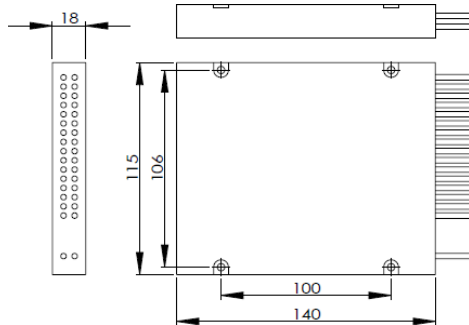

5. Mechanical Dimensions

CWDM Mux/Demux Module

100X80X10

140X115X18

Центральный офис в Москве:
-Тел: +7 (499) 346 00 00

E-mail: info@newnets.ru

Филиал в Новосибирске:
Тел: +7 (383) 376 66 75