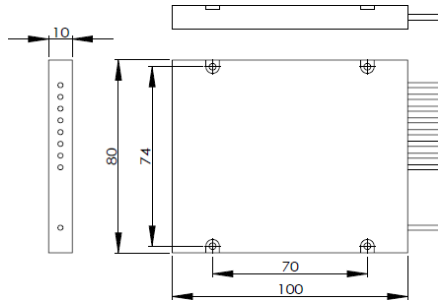

5. Mechanical Dimensions

CWDM Mux/Demux Module

100X80X10

140X115X18

Центральный офис в Москве:
-Тел: +7 (499) 346 00 00

E-mail: info@newnets.ru

Филиал в Новосибирске:
Тел: +7 (383) 376 66 75